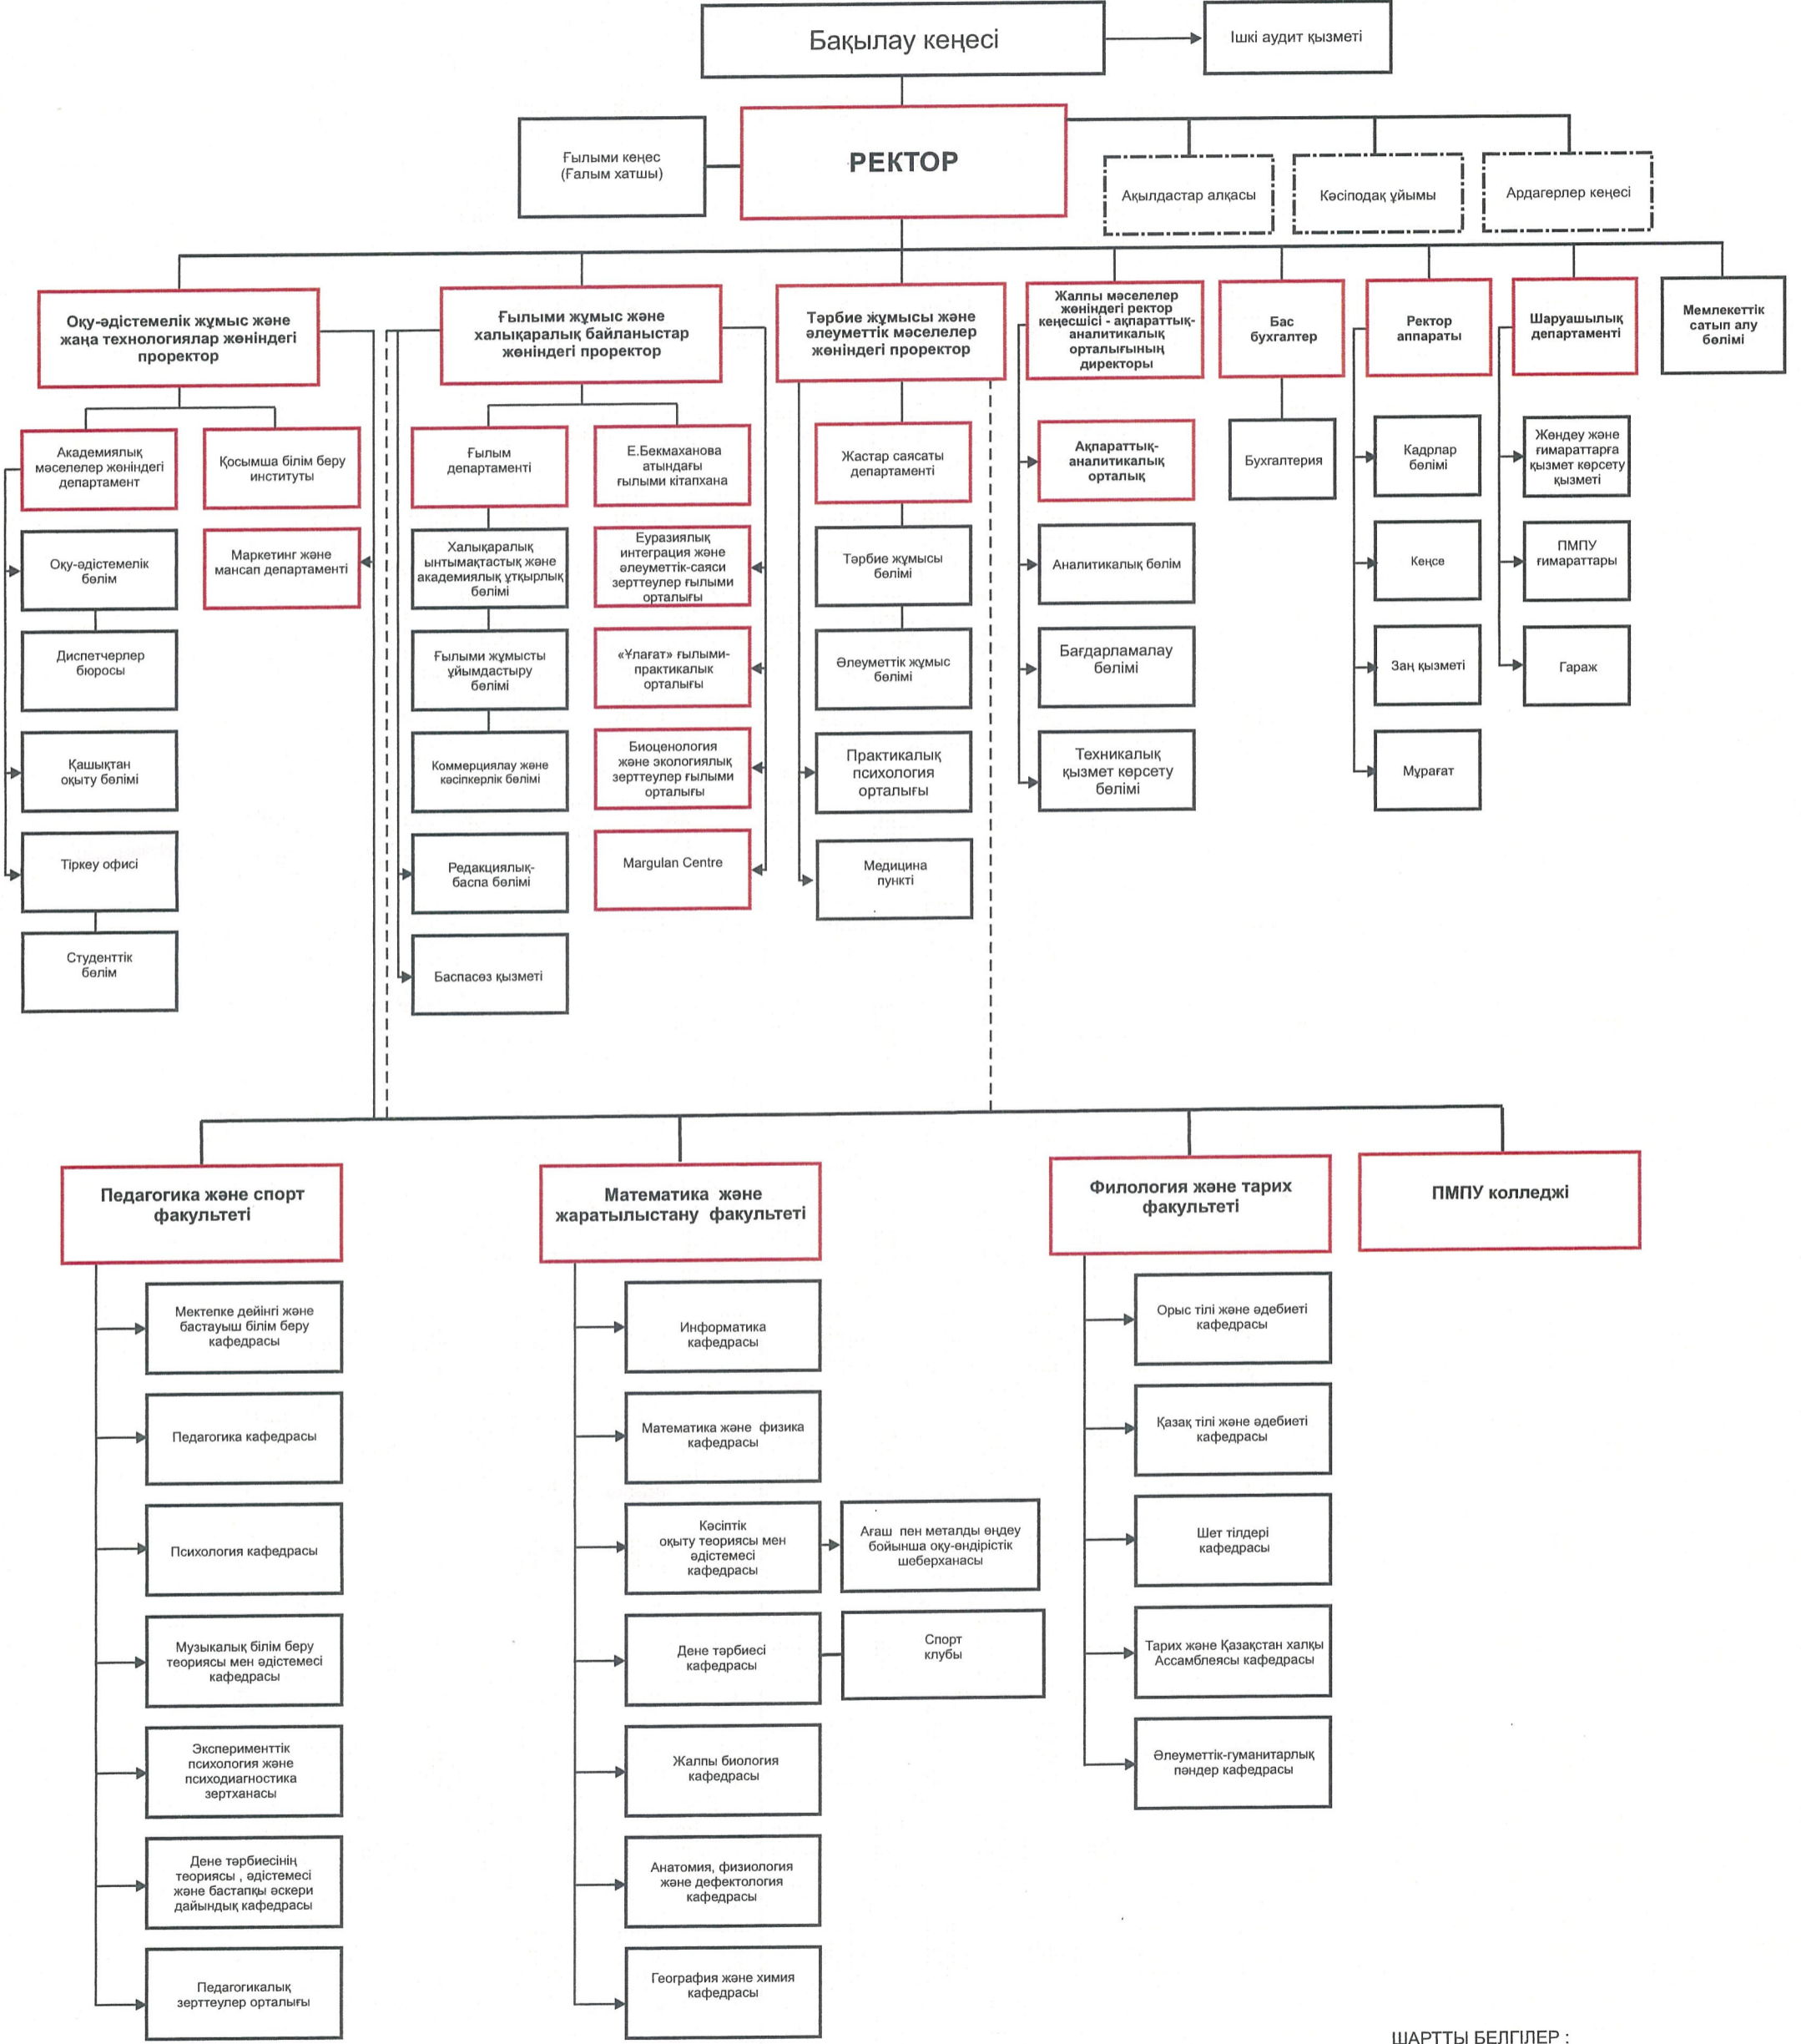

Бекітемін
 ПМПУ ректоры,
 профессор
 А. Нухұлы
 2017 ж. 1 ақпан

ПАВЛОДАР МЕМЛЕКЕТТІК ПЕДАГОГИКАЛЫҚ УНИВЕРСИТЕТІНІҢ ҚҰРЫЛЫМЫ

ШАРТТЫ БЕЛГІЛЕР :

- Тікелей бағыну
- - - Қызметтік бағыну
- Қоғамдық ұйымдар