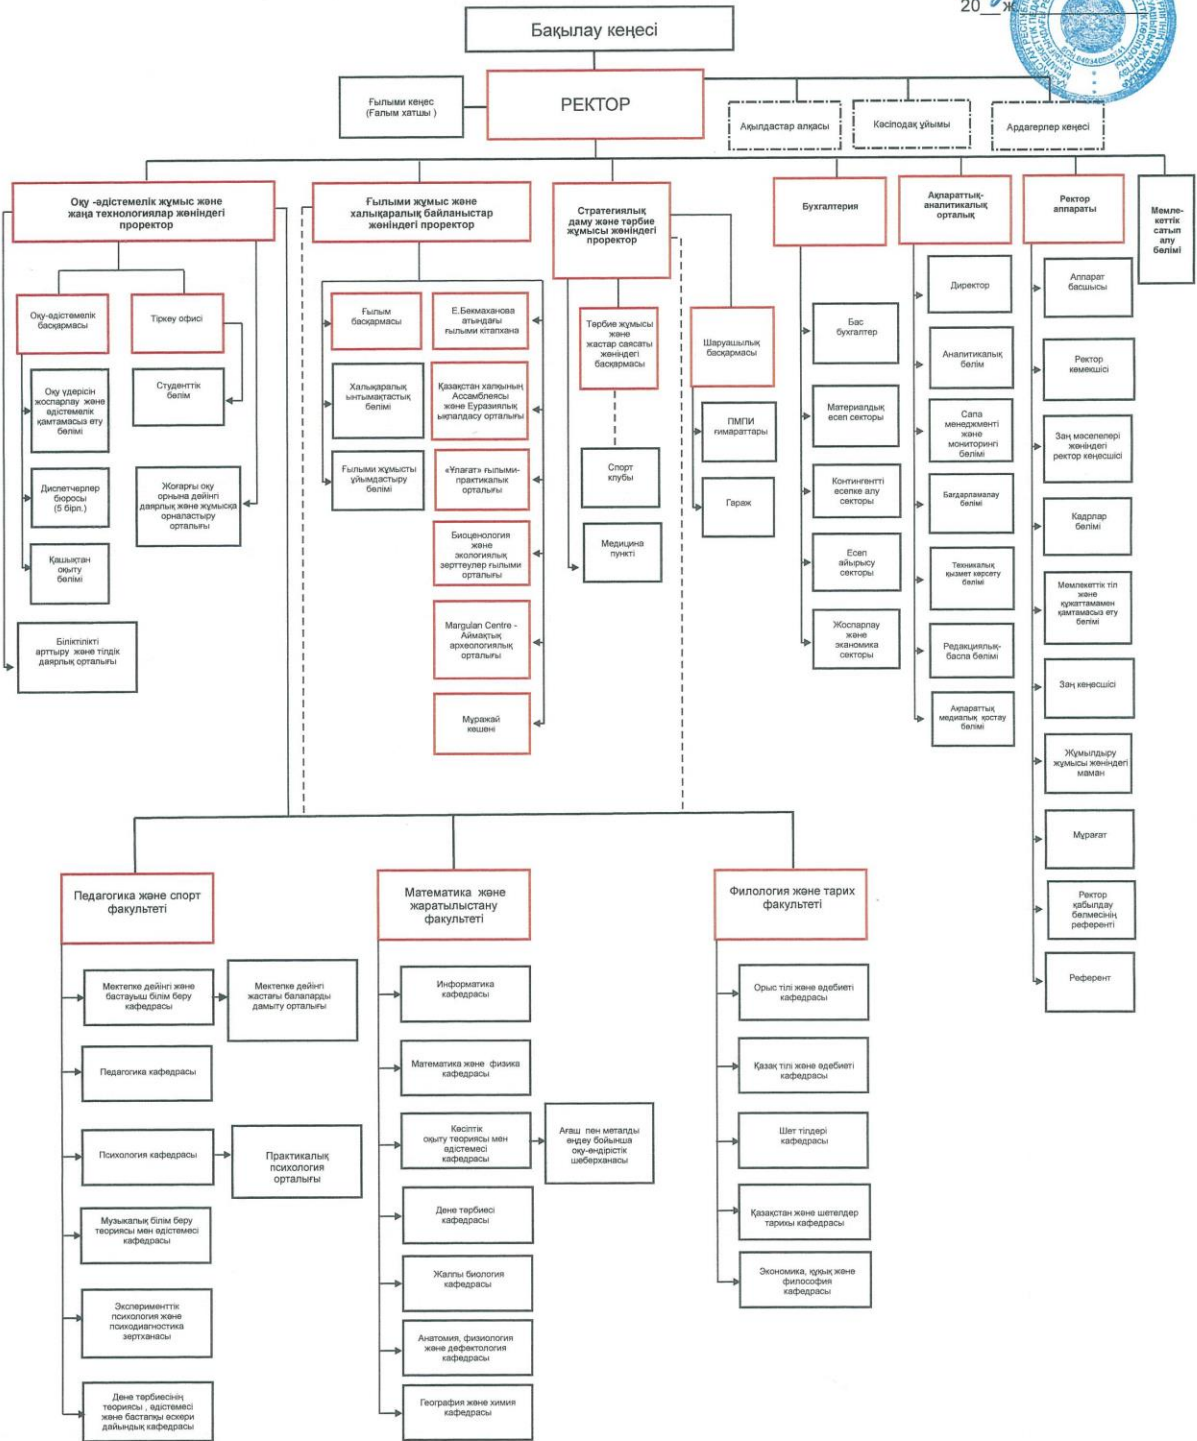

ПАВЛОДАР МЕМЛЕКЕТТІК ПЕДАГОГИКАЛЫҚ ИНСТИТУТЫНЫҢ ҚҰРЫЛЫМЫ

Бекітемін
ПМПИ ректоры,
х.ғ.д., профессор
А.Нұхұлы
20 ж.

ШАРТТЫ БЕЛГІЛЕР :

- Тікелей бағыну
- - - Қызметтік бағыну
- Қоғамдық ұйымдар