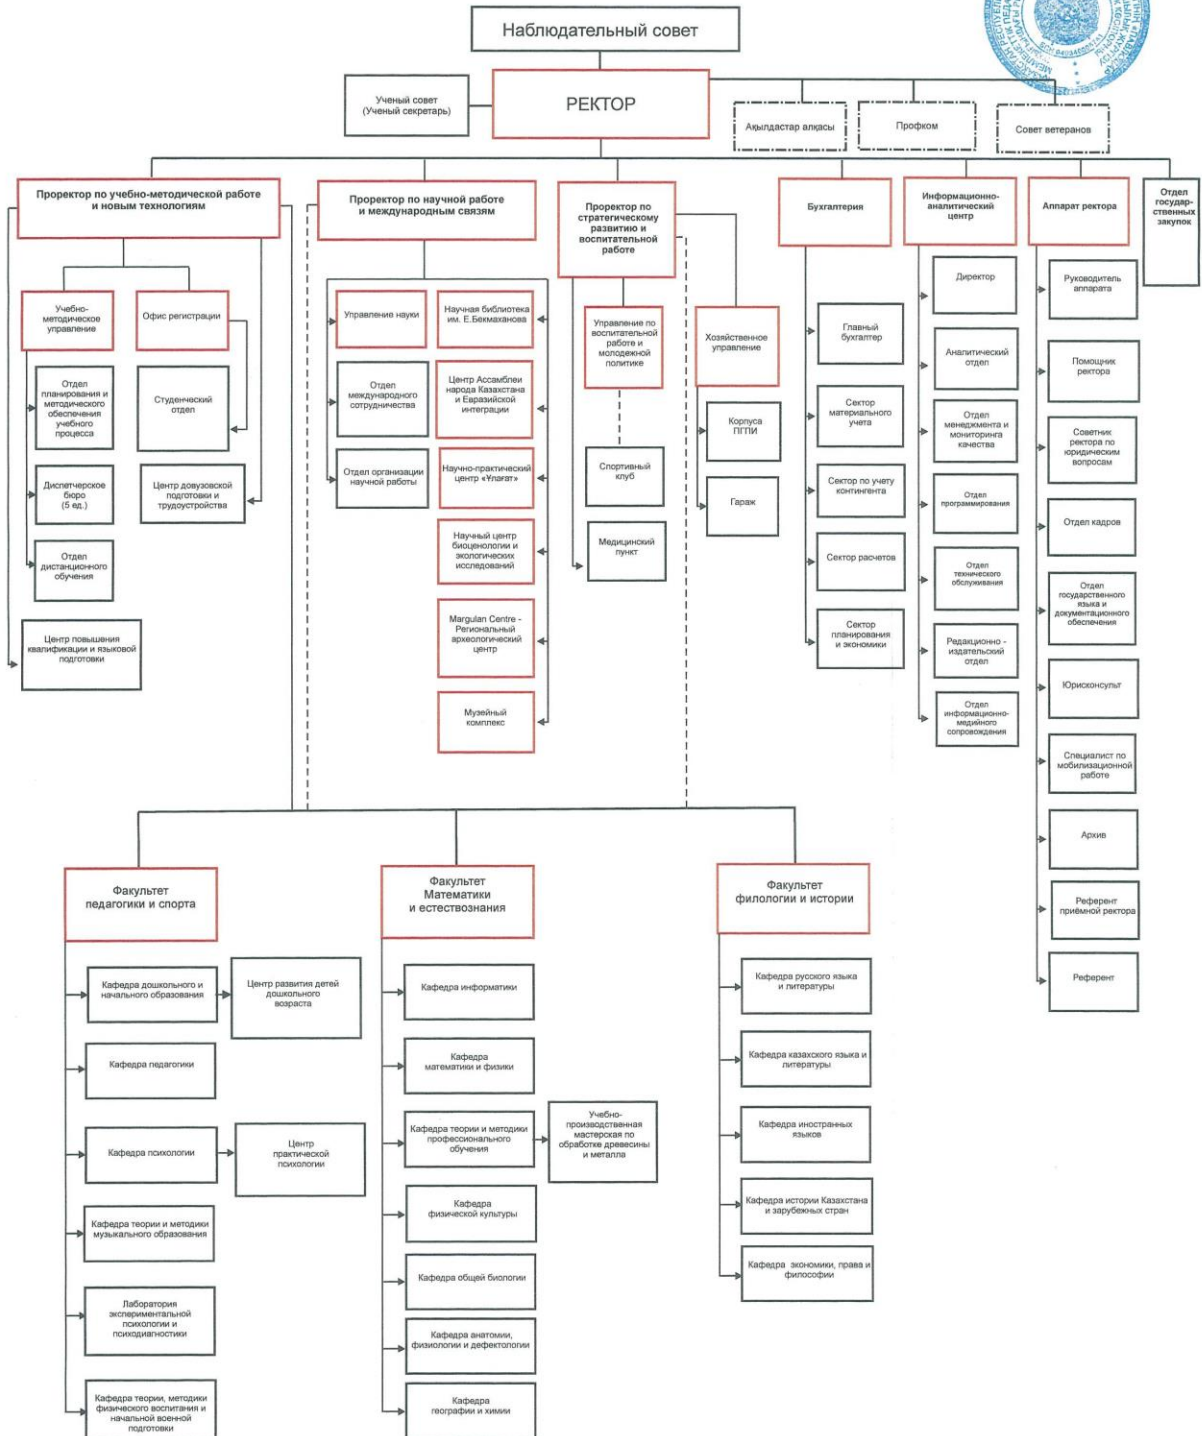

**СТРУКТУРА
ПАВЛОДАРСКОГО ГОСУДАРСТВЕННОГО ПЕДАГОГИЧЕСКОГО ИНСТИТУТА**

Утверждаю
Ректор ПГПИ
д.х.н., профессор
А. Шухулы

УСЛОВНЫЕ ОБОЗНАЧЕНИЯ:

- Прямое подчинение
- Функциональное подчинение
- Общественные организации