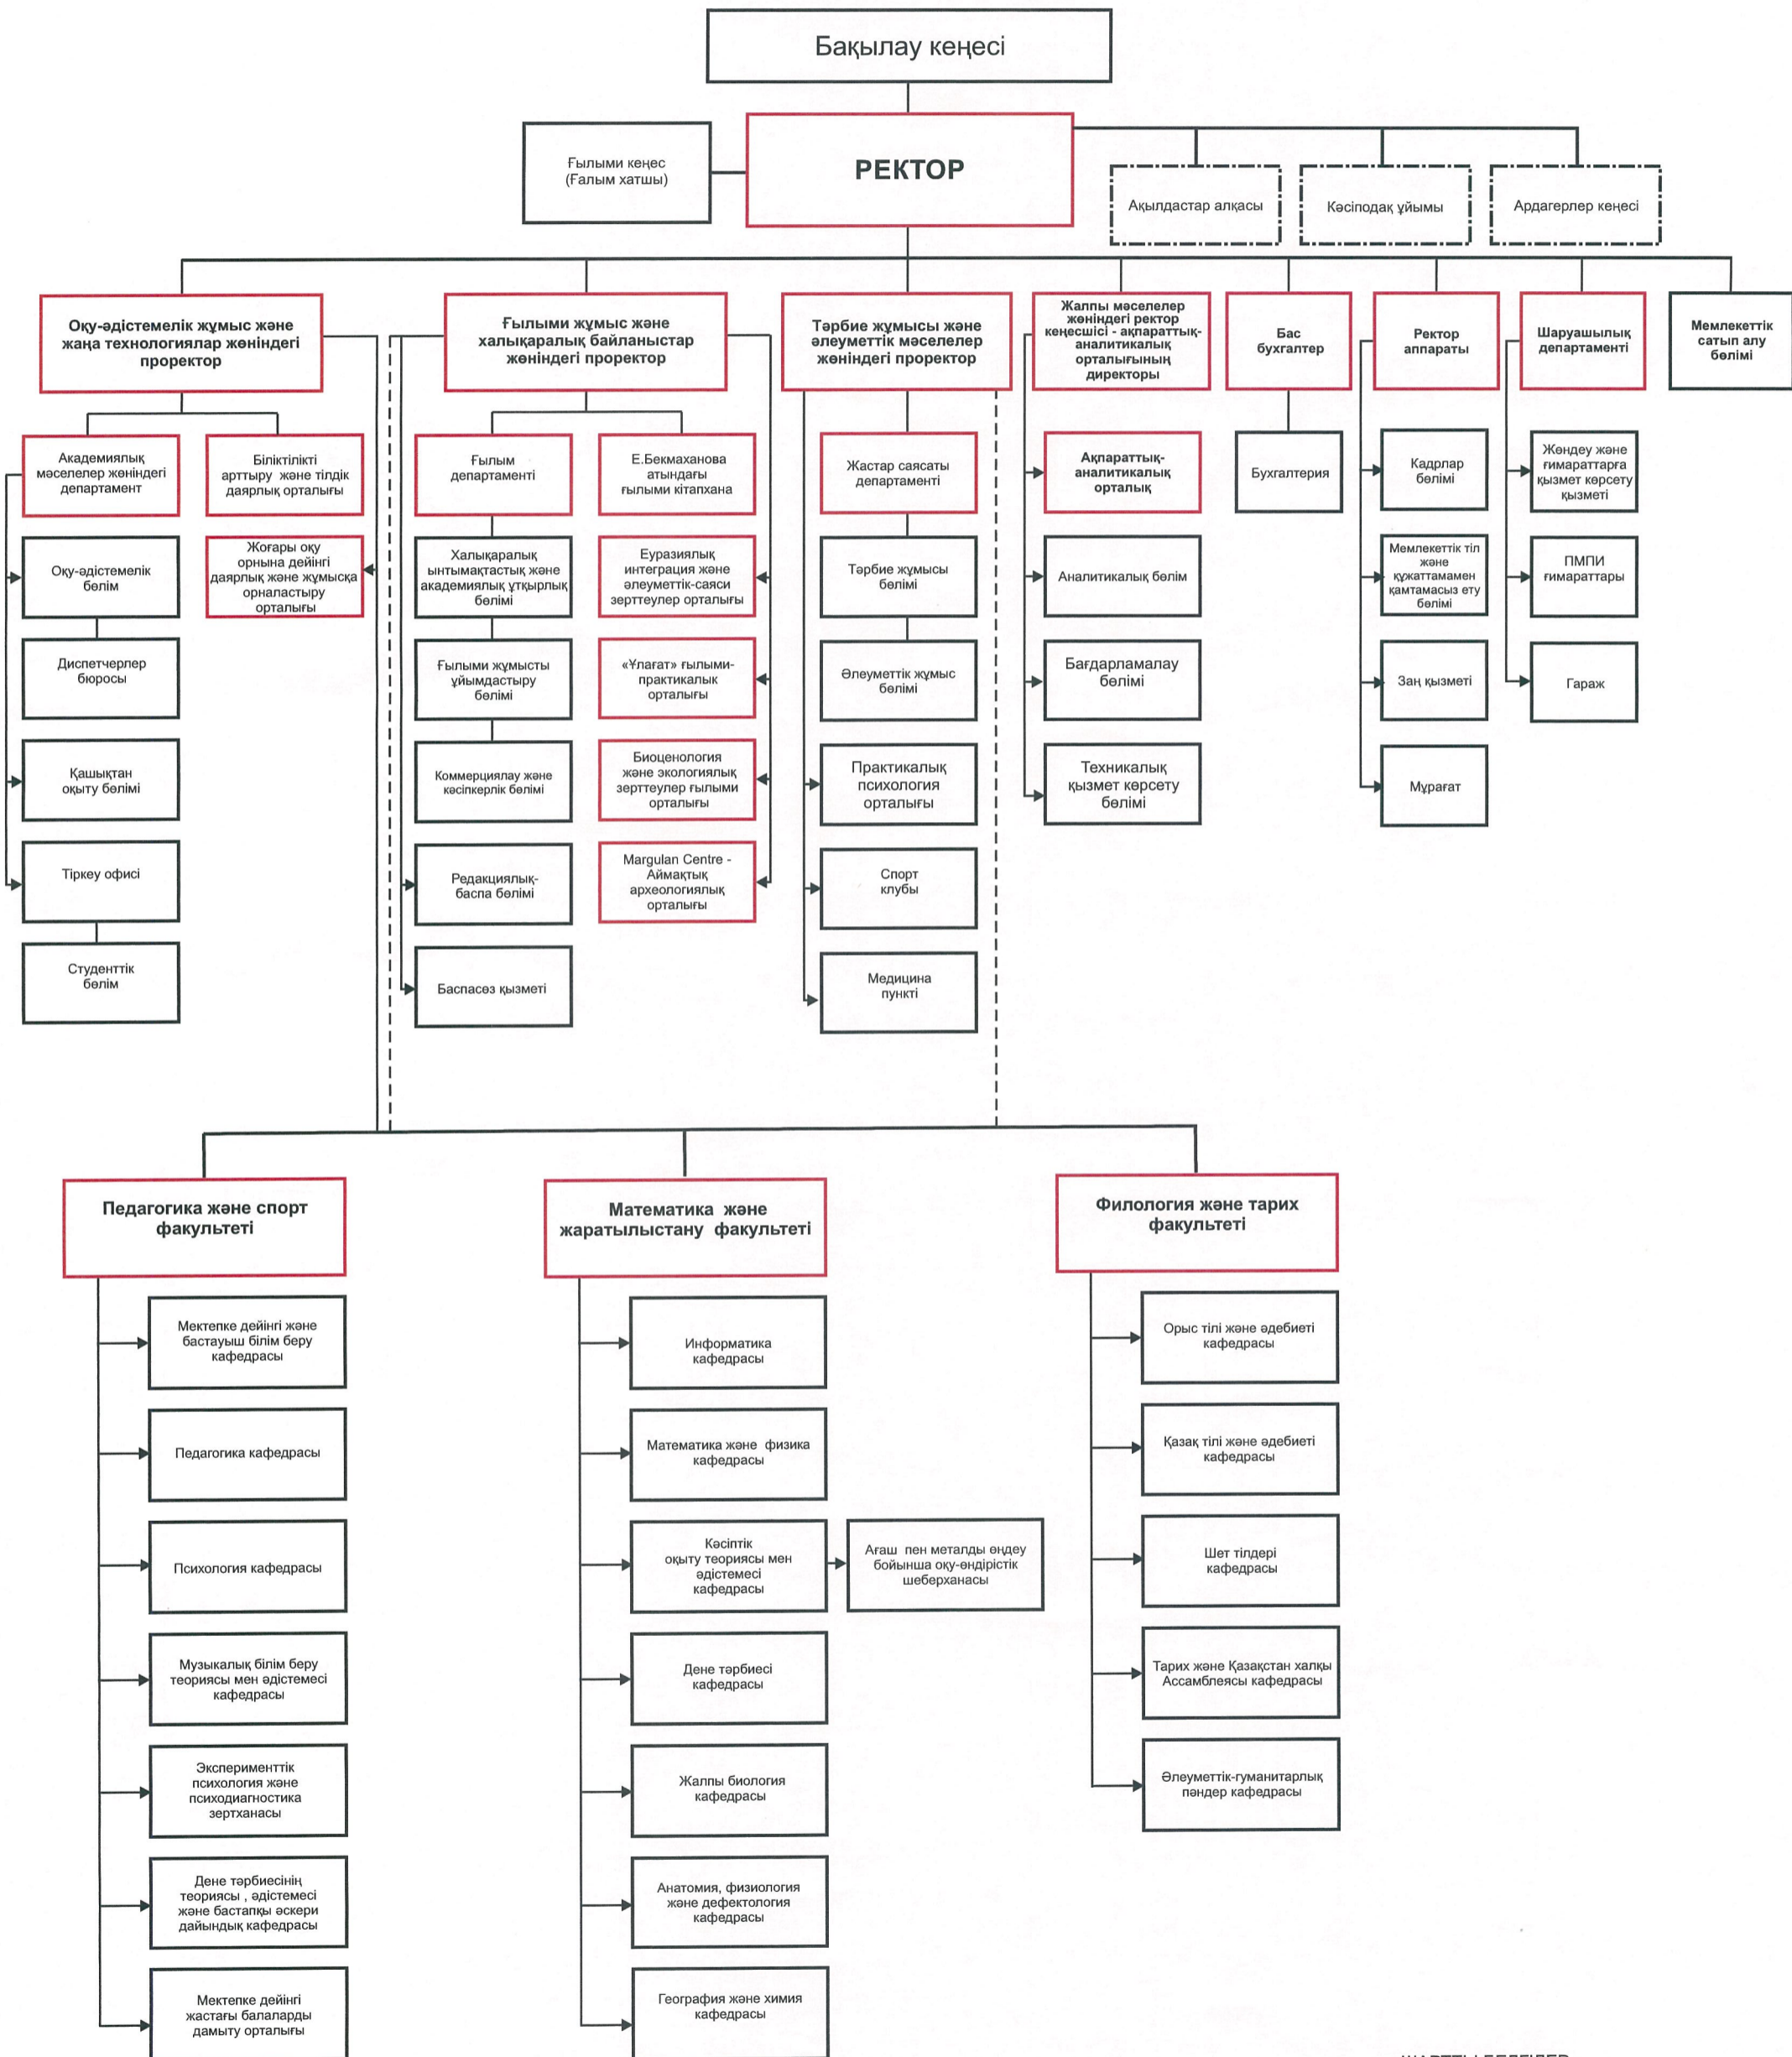

Бекітемін  
ПМПИ ректоры,  
х.ғ.д., профессор  
А. Нухұлы

2017 ж. 4 желтоқсан

## ПАВЛОДАР МЕМЛЕКЕТТІК ПЕДАГОГИКАЛЫҚ ИНСТИТУТЫНЫҢ ҚҰРЫЛЫМЫ

ШАРТТЫ БЕЛГІЛЕР :

- Тікелей бағыну
- Қызметтік бағыну
- Қоғамдық ұйымдар